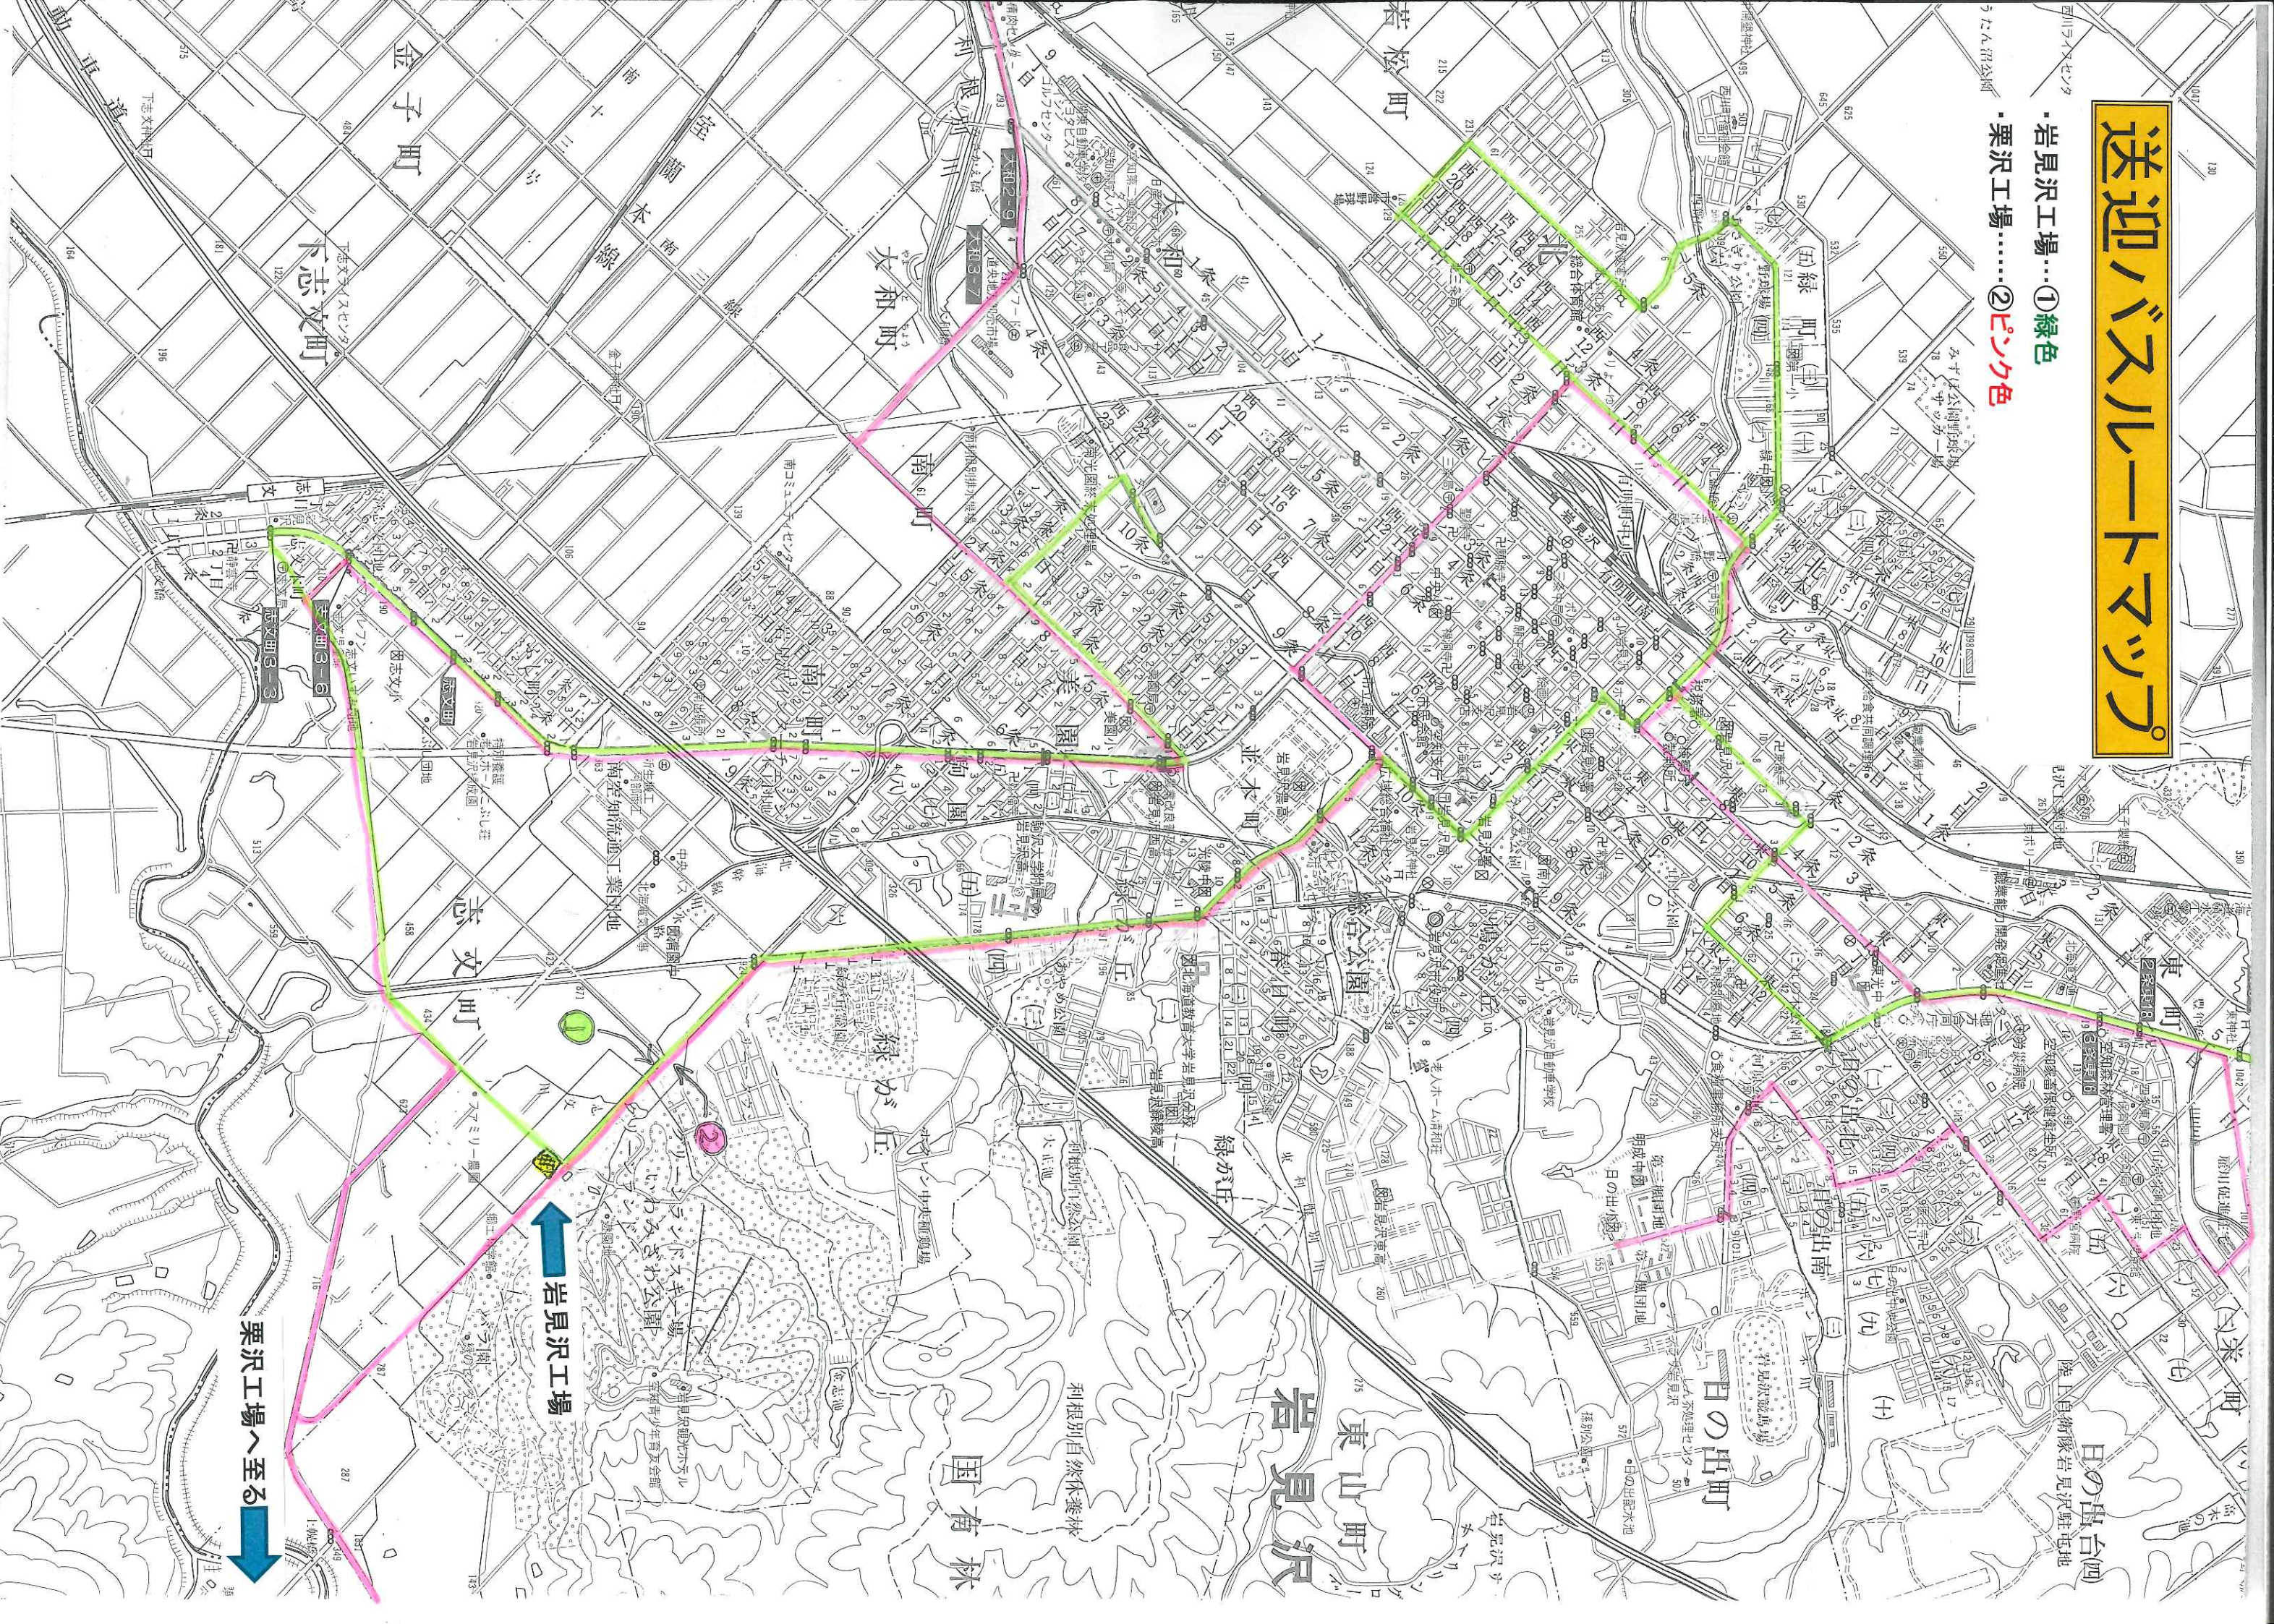

送迎バスルートマップ

- ・岩見沢工場…①緑色
- ・栗沢工場…②ピンク色

岩見沢工場

栗沢工場へ至る